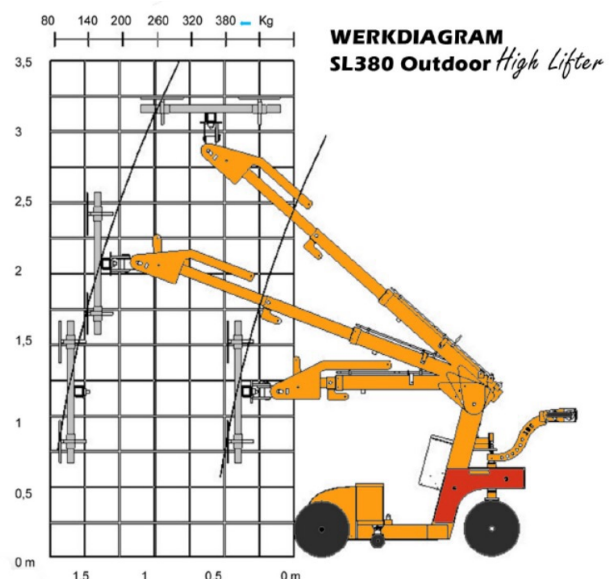

Met trots introduceren wij onze nieuwe glaslift SL 380 Outdoor High Lifter.

Nog meer hefhoogte door dubbele telescooparm!

De machine is een off-road machine en kan zowel binnen als buiten worden gebruikt. De maximale hefcapaciteit van deze glaslift is 380 kg. Door de betrouwbare voorwielaandrijving met brede banden kan er met deze glasrobot zelfs gewerkt worden op zeer ruw terrein.

De Smartlift SL 380 Outdoor High Lifter heeft een 2 circuit vacuüm systeem met 2 vacuumpompen. De glaslift heeft een sterke accu, die zorgt voor een lange actieradius (ca. 30 uur). De krachtige 1200 Watt motor is uitgerust met een elektrische rem. Zelfs met een belasting van 380 kg is de machine sterk genoeg voor werkzaamheden op ruw terrein. De voorwielaandrijving, de grote wielen en de dubbele achterwielen zorgen er voor dat de machine niet wegzakt in bijvoorbeeld een natte grasmat. De smartlift kan worden gebracht of u kunt hem zelf ophalen, hij wordt dan compleet met aanhanger en diversen hulpstukken geleverd.

Voor info en reserveringen mail naar info@hulster-verhuur.nl of bel **06-53138249**